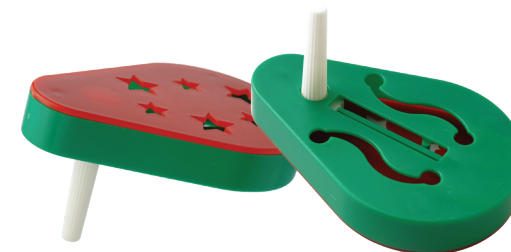

Pião Corneta Colorido

TAKANAKATRAKA

**5** Bolsa Gatinha

Apito

Corneta

IO-IO Cristal

IO-IO Profissional Mega Spin

**Ref. 0411**  
Jeep 1 peça

**Ref. 0410**  
Fórmula S - Grande 1 peça  
C 21,5cm | L 10cm | E 5cm

**Ref. 1300/S**  
Jogo de Botão Solapa 1 peça  
Jogo de Botão Ct/5 peças  
**Ref. 0200**  
Jogo de Botão Cartela Blister c/2 peças  
**Ref. 0305**  
Jogo de Botão caixa c/ 1 peça  
C 10cm | L 5,5cm | E 4,5cm

**Ref. 0306**  
Pula Corda Mary-Lu 1 peça  
C 260cm | L 0cm | E 0cm

**Ref. 1306/s**  
Flipper na Solapa 1 peça

**Ref. 1304**  
Pião Corneta Colorido Pacote c/25 peças

**Ref. 0323**  
TAKANAKATRAKA c/1 peça  
C 11cm | L 7,5cm | E 6,5cm

**Ref. 0409**  
Bolsa Gatinha 1 peça  
C 11cm | L 8cm | E 5cm

**Ref. 1316**  
Apito Pacote c/50 peças  
**Ref. 1317**  
Apito Pacote c/12 peças  
**GR0308**  
Apito a Granel  
C 5,5cm | L 2,5cm | E 2cm